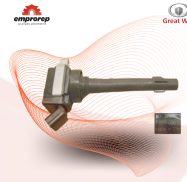

### KIT EMBRAGUE M4 C30

Price: \$140,00  
Aplicación: [C30](#), [M4](#)